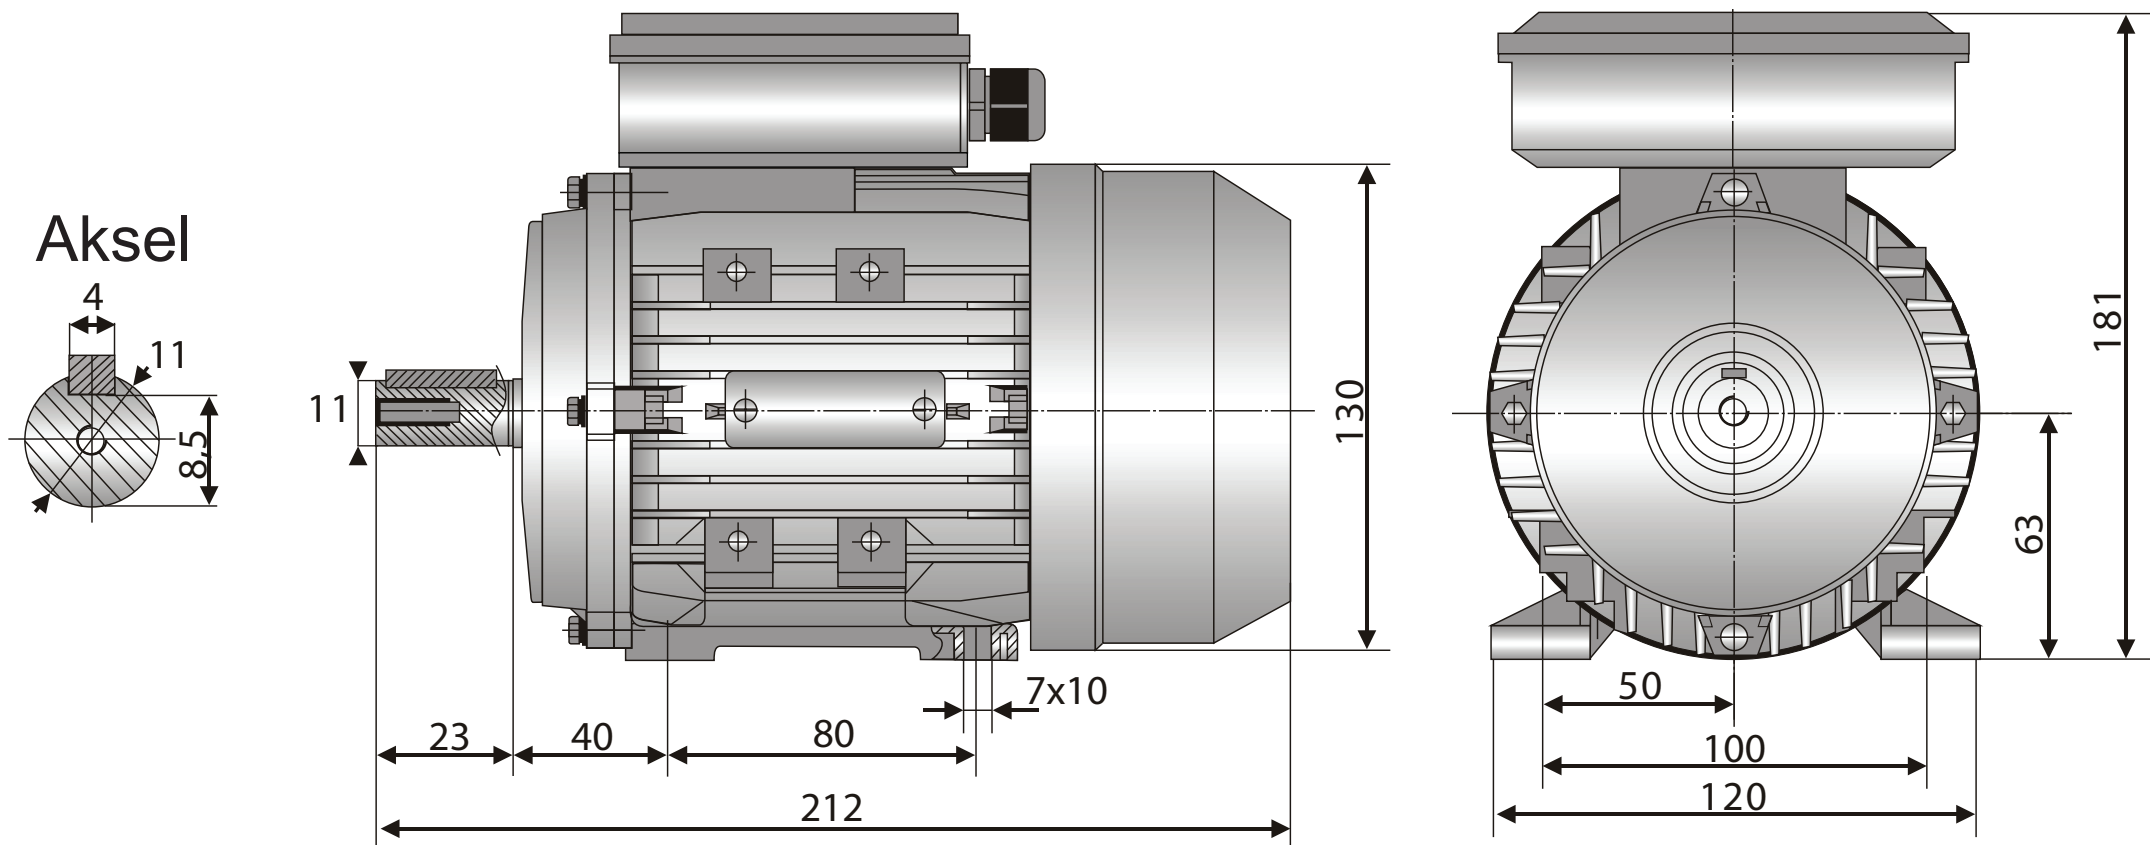

Elmotor 1-faset - Byggeform B3, Fodmotor Byggestørrelse 63 - højt startmoment

Fabrikat: Busck.
Der tages forbehold for evt. ændringer på målene.

ELSAG^{DK}
Sønderskovvej 9, Nordenskov
6800 Varde
E-mail: kontakt@elsag.dk
Telefon 75 29 87 90
Bestil din elmotor online på www.elsag.dk