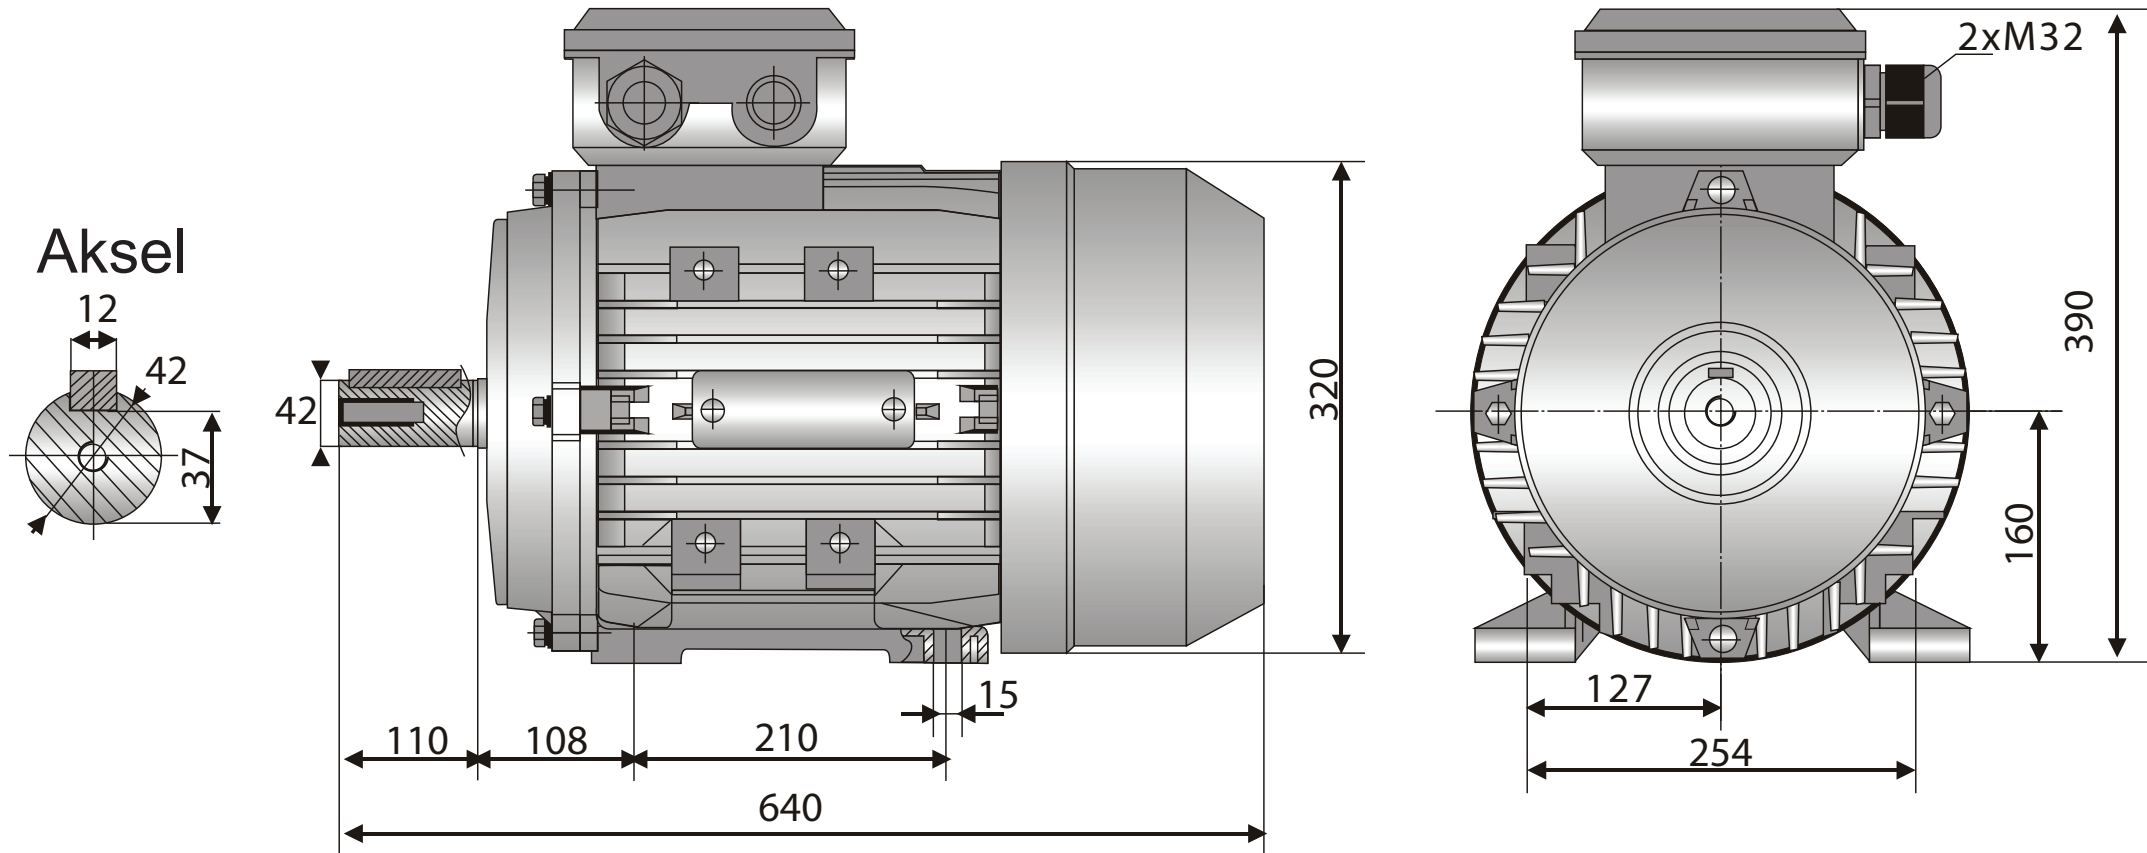

Elmotor - Byggeform B3

Byggestørrelse 160M

ELSAG
Sønderskovvej 9, Nordenskov
6800 Varde
E-mail: kontakt@elsag.dk
Telefon 75 29 87 90
Bestil din elmotor online på www.elsag.dk

Fabrikat: Busck.
Der tages forbehold for evt. ændringer på målene.