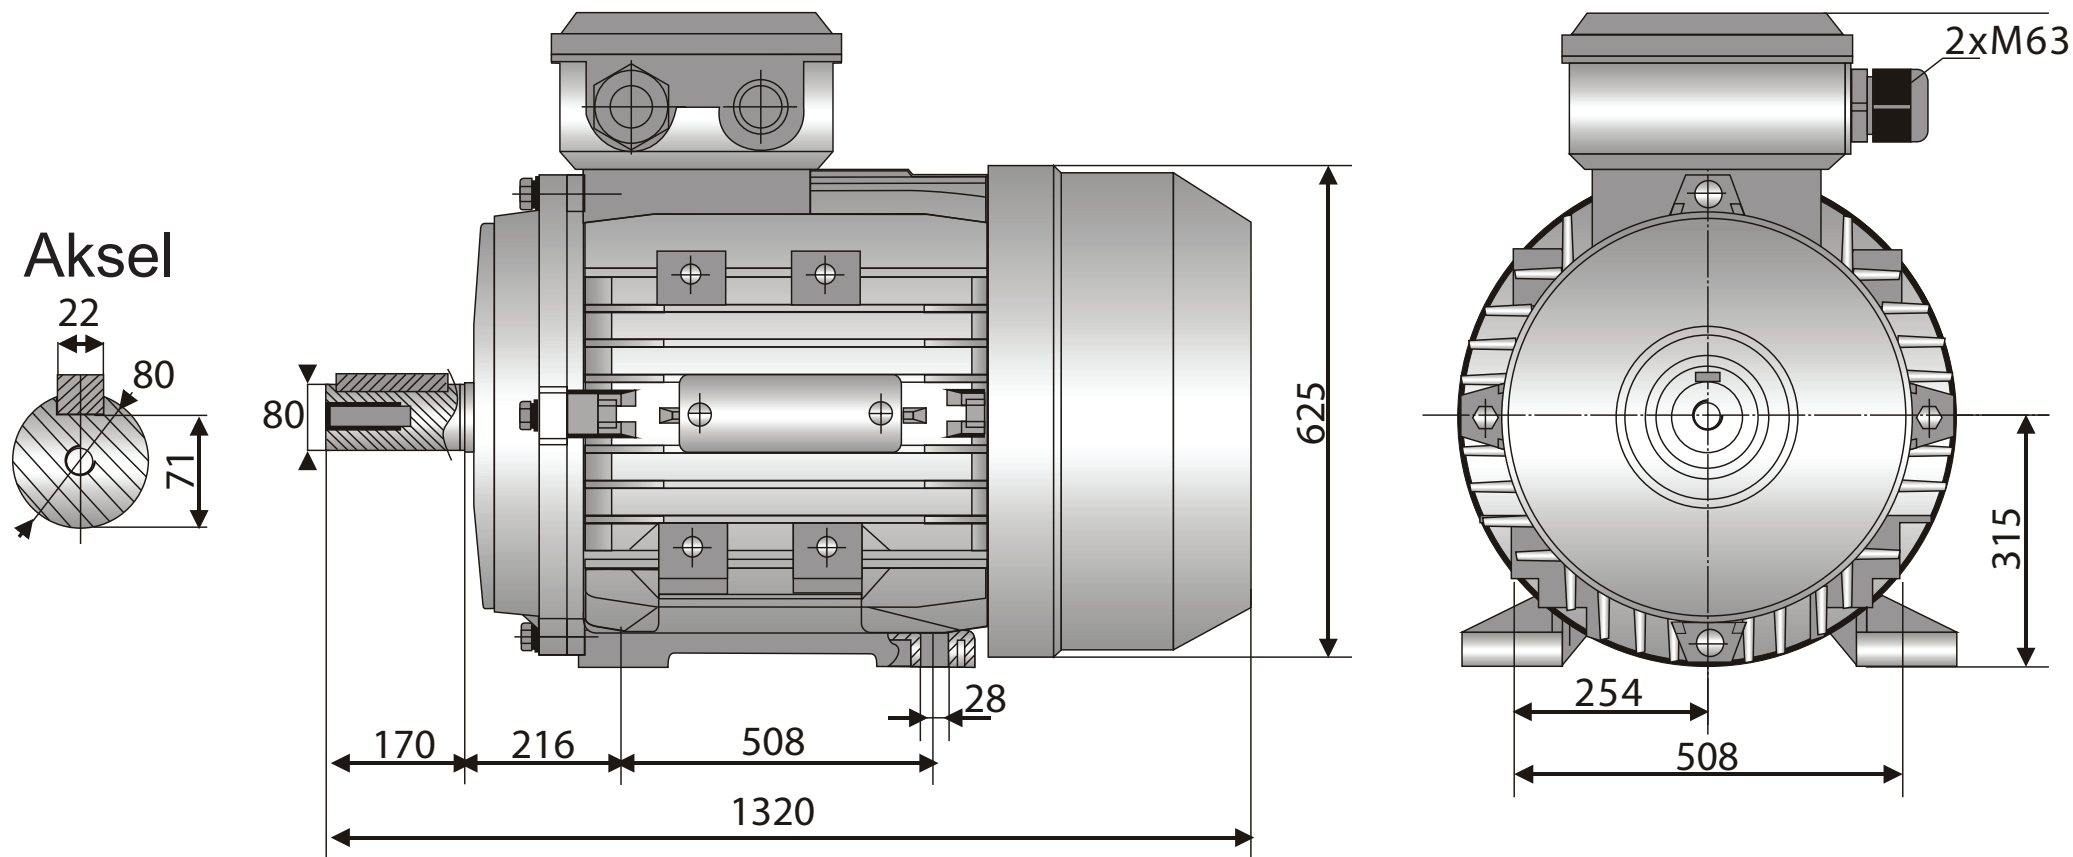

# Elmotor - Byggeform B3

## Byggestørrelse 315L(4-8pol)

Fabrikat: Busck.  
Der tages forbehold for evt. ændringer på målene.

**ELSAG**  
Sønderskovvej 9, Nordenskov  
6800 Varde  
E-mail: kontakt@elsag.dk  
Telefon 75 29 87 90  
Bestil din elmotor online på [www.elsag.dk](http://www.elsag.dk)