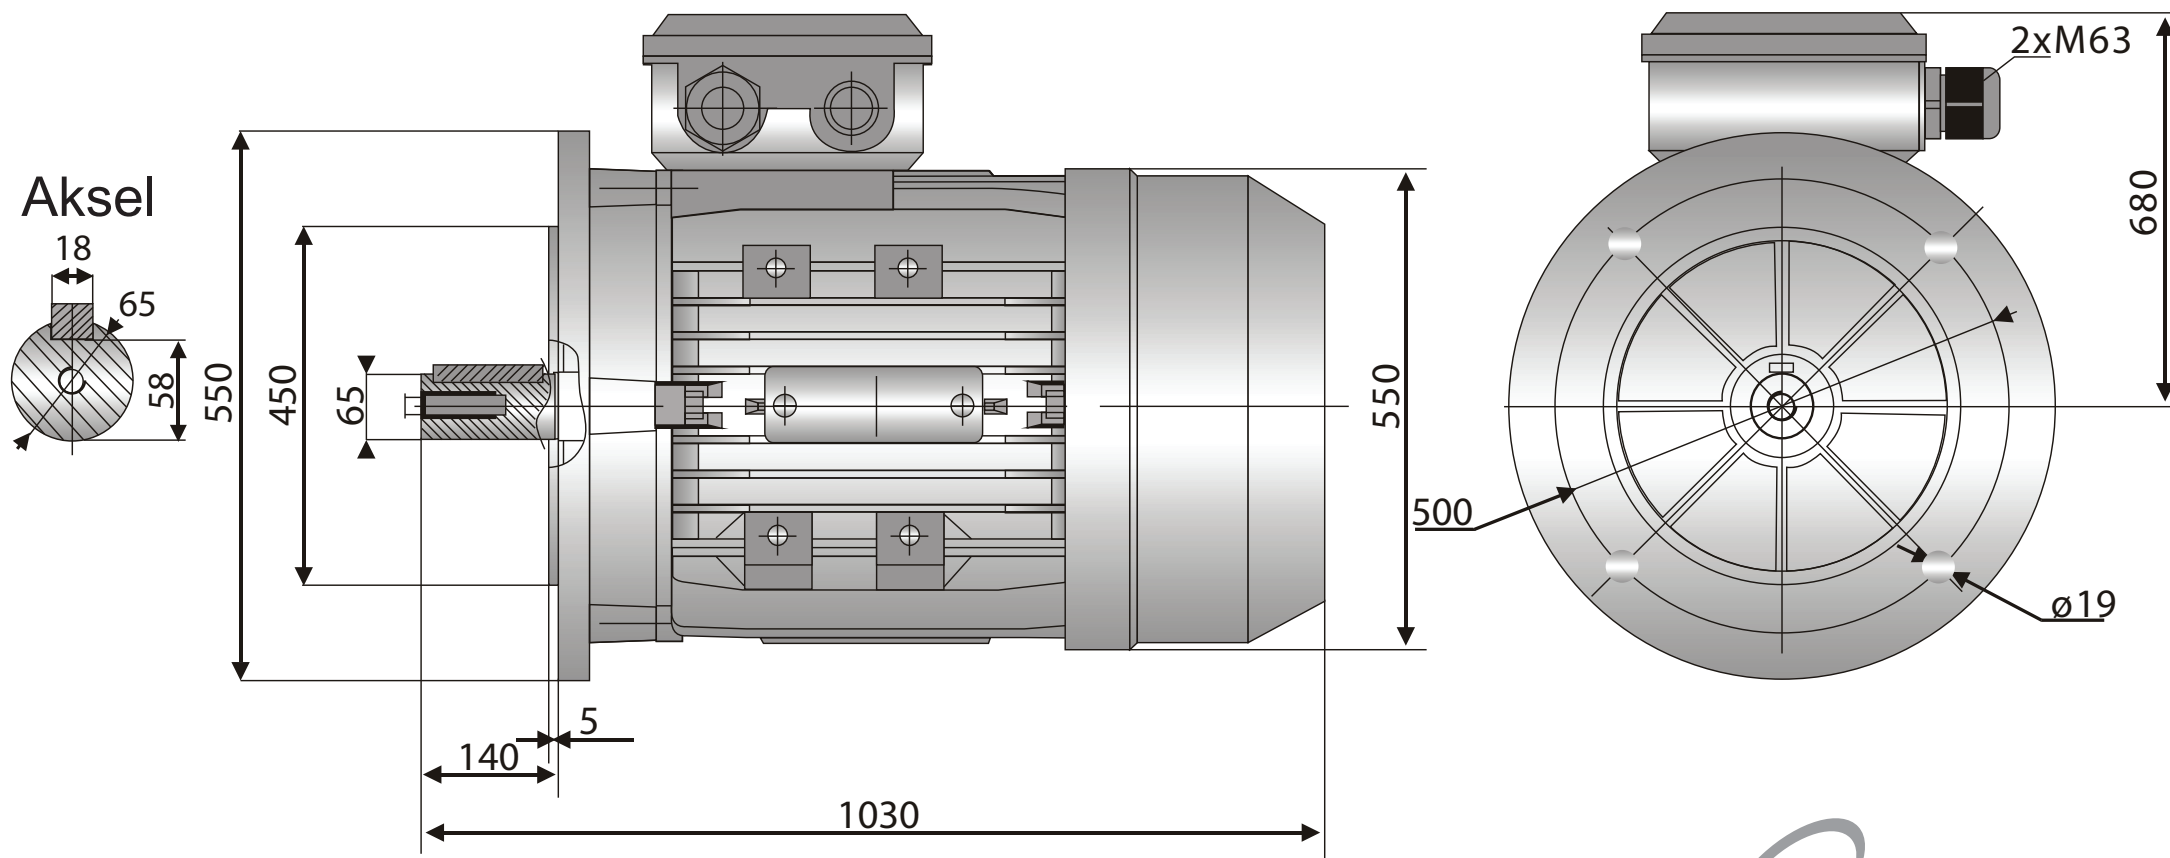

Elmotor - Byggeform B5-flange Byggestørrelse 280M (2 pol)

ELSAG
Sønderskovvej 9, Nordenskov
6800 Varde
E-mail: kontakt@elsag.dk
Telefon 75 29 87 90
Bestil din elmotor online på www.elsag.dk

Fabrikat: Busck.
Der tages forbehold for evt. ændringer på målene.