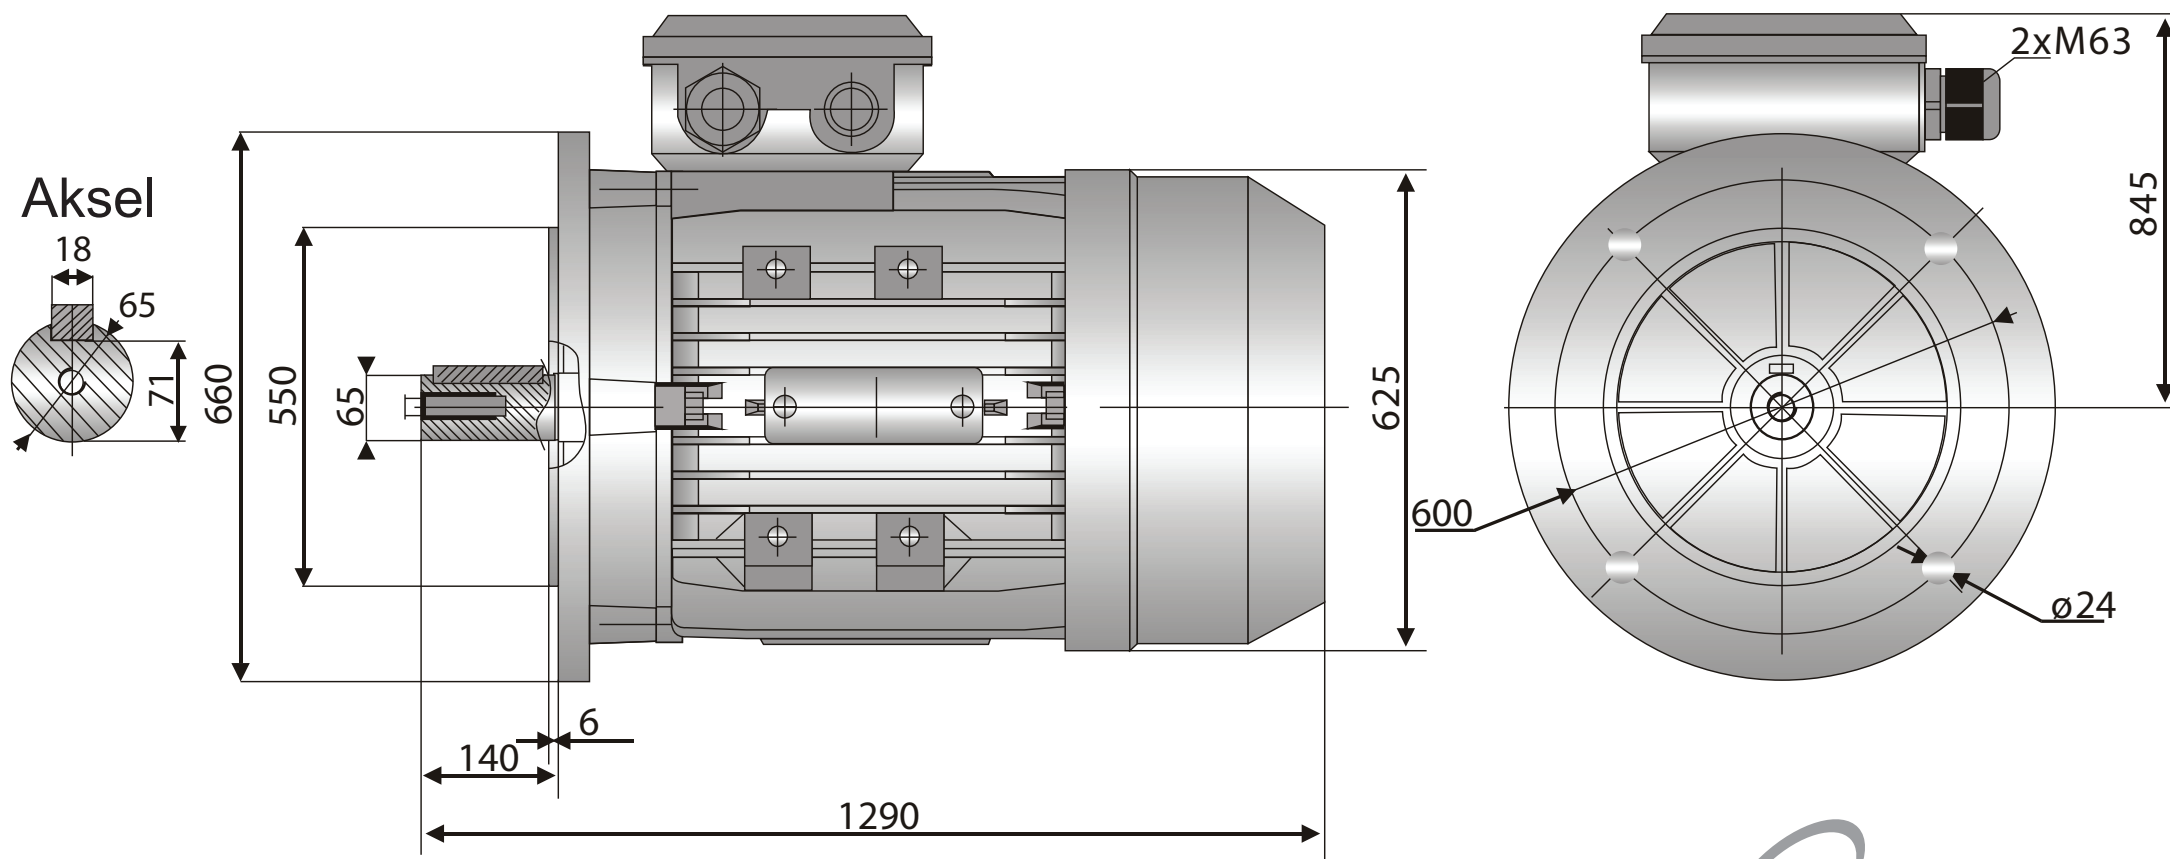

# Elmotor - Byggeform B5-flange Byggestørrelse 315L (2 pol)

**ELSAG**  
Sønderskovvej 9, Nordenskov  
6800 Varde  
E-mail: kontakt@elsag.dk  
Telefon 75 29 87 90  
Bestil din elmotor online på [www.elsag.dk](http://www.elsag.dk)

Fabrikat: Busck.  
Der tages forbehold for evt. ændringer på målene.