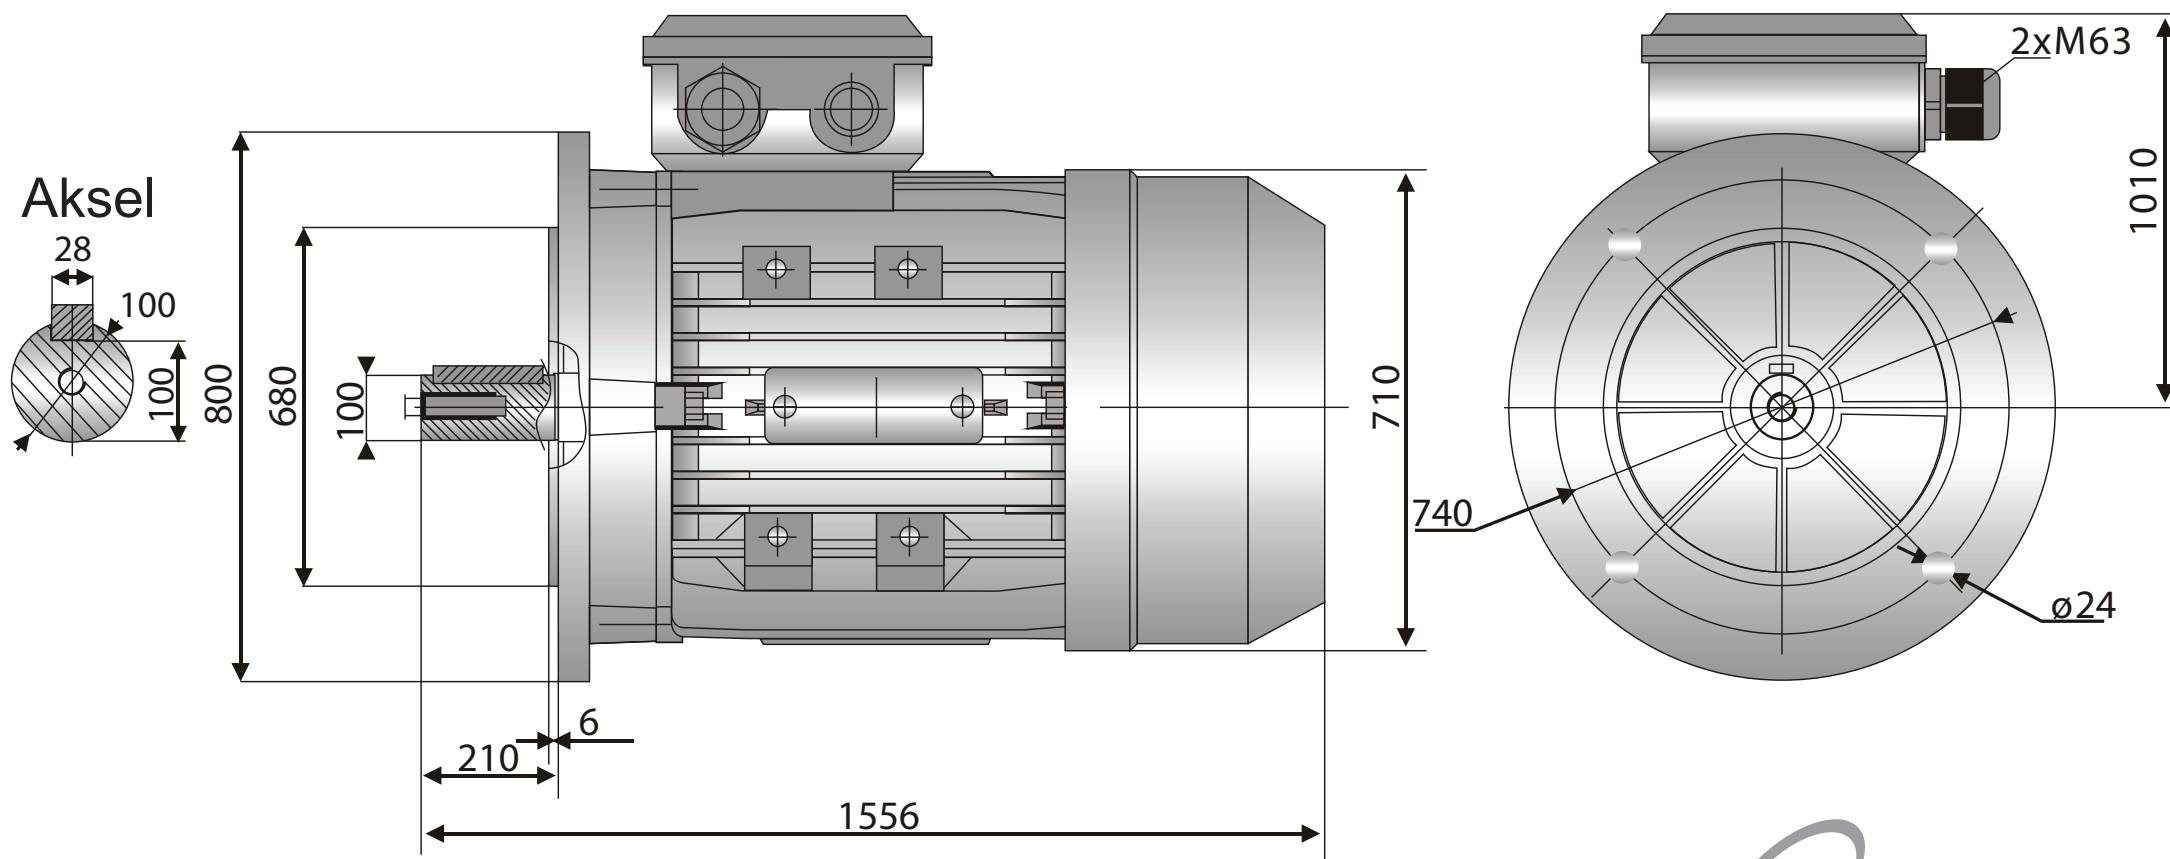

# Elmotor - Byggeform B5-flange Byggestørrelse 355L (4-8 pol)

**ELSAG**  
Sønderskovvej 9, Nordenskov  
6800 Varde

E-mail: kontakt@elsag.dk

Telefon 75 29 87 90

Bestil din elmotor online på [www.elsag.dk](http://www.elsag.dk)

Fabrikat: Busck.  
Der tages forbehold for evt. ændringer på målene.