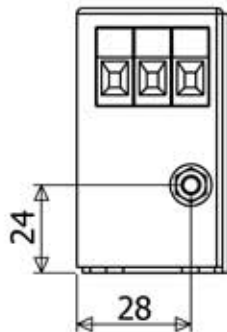

NF-K-16

ELSAG^{DK}
Sønderskovvej 9, Nordenskov
6800 Varde

E-mail: kontakt@elsag.dk

Telefon 75 29 87 90

Alle mål er angivet i mm. Tolerance $\pm 0,3$ mm.
Der tages forbehold for ændringer i målene.