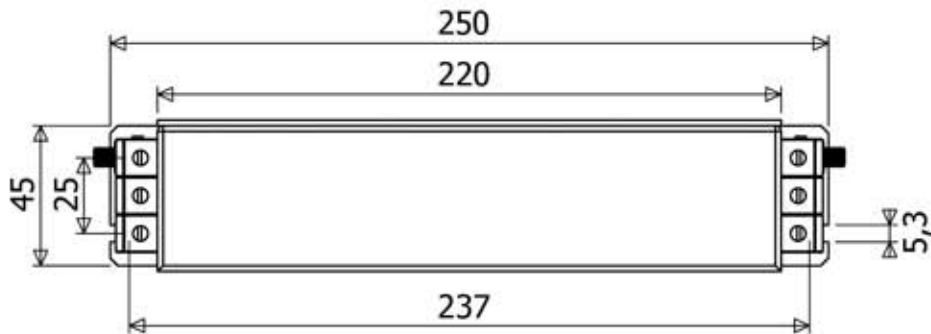

NF-K-16

ELSAG^{DK}
Sønderskovvej 9, Nordenskov
6800 Varde

E-mail: kontakt@elsag.dk

Telefon 75 29 87 90

Alle mål er angivet i mm. Tolerance $\pm 0,3$ mm.
Der tages forbehold for ændringer i målene.