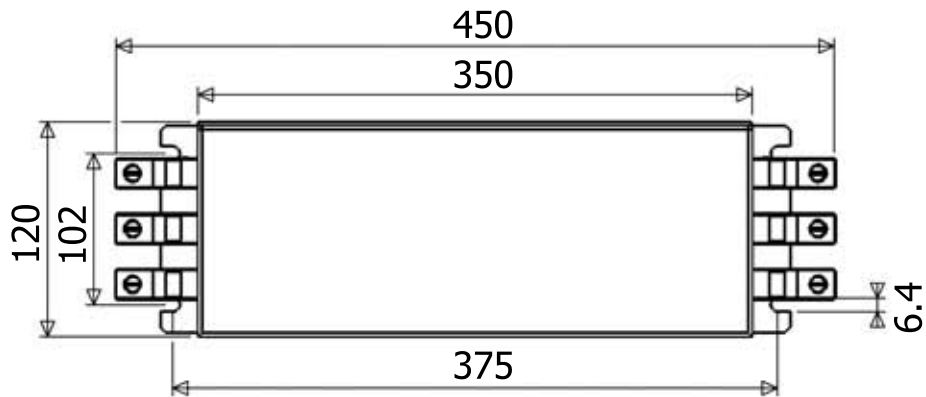

# NF-K-180

**ELSAG**  
Sønderskovvej 9, Nordenskov  
6800 Varde

E-mail: [kontakt@elsag.dk](mailto:kontakt@elsag.dk)

Telefon 75 29 87 90

Alle mål er angivet i mm. Tolerance  $\pm 0,3$  mm.  
Der tages forbehold for ændringer i målene.