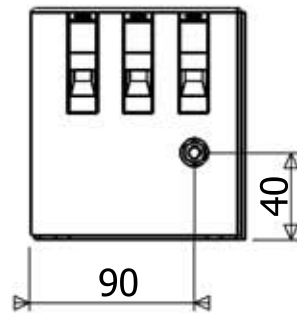

# NF-K-180

**ELSAG**  
Sønderskovvej 9, Nordenskov  
6800 Varde

E-mail: [kontakt@elsag.dk](mailto:kontakt@elsag.dk)

Telefon 75 29 87 90

Alle mål er angivet i mm. Tolerance  $\pm 0,3$  mm.  
Der tages forbehold for ændringer i målene.