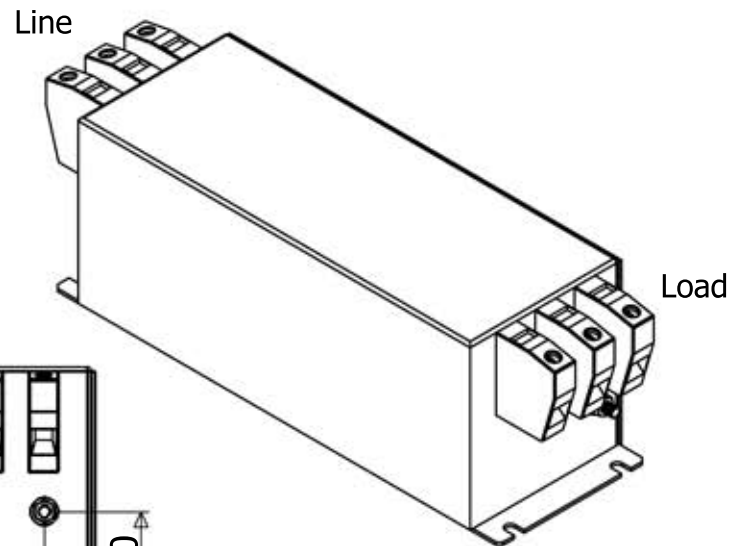

# NF-K-180

**ELSAG**  
Sønderskovvej 9, Nordenskov  
6800 Varde

E-mail: [kontakt@elsag.dk](mailto:kontakt@elsag.dk)

Telefon 75 29 87 90

Alle mål er angivet i mm. Tolerance  $\pm 0,3$  mm.  
Der tages forbehold for ændringer i målene.