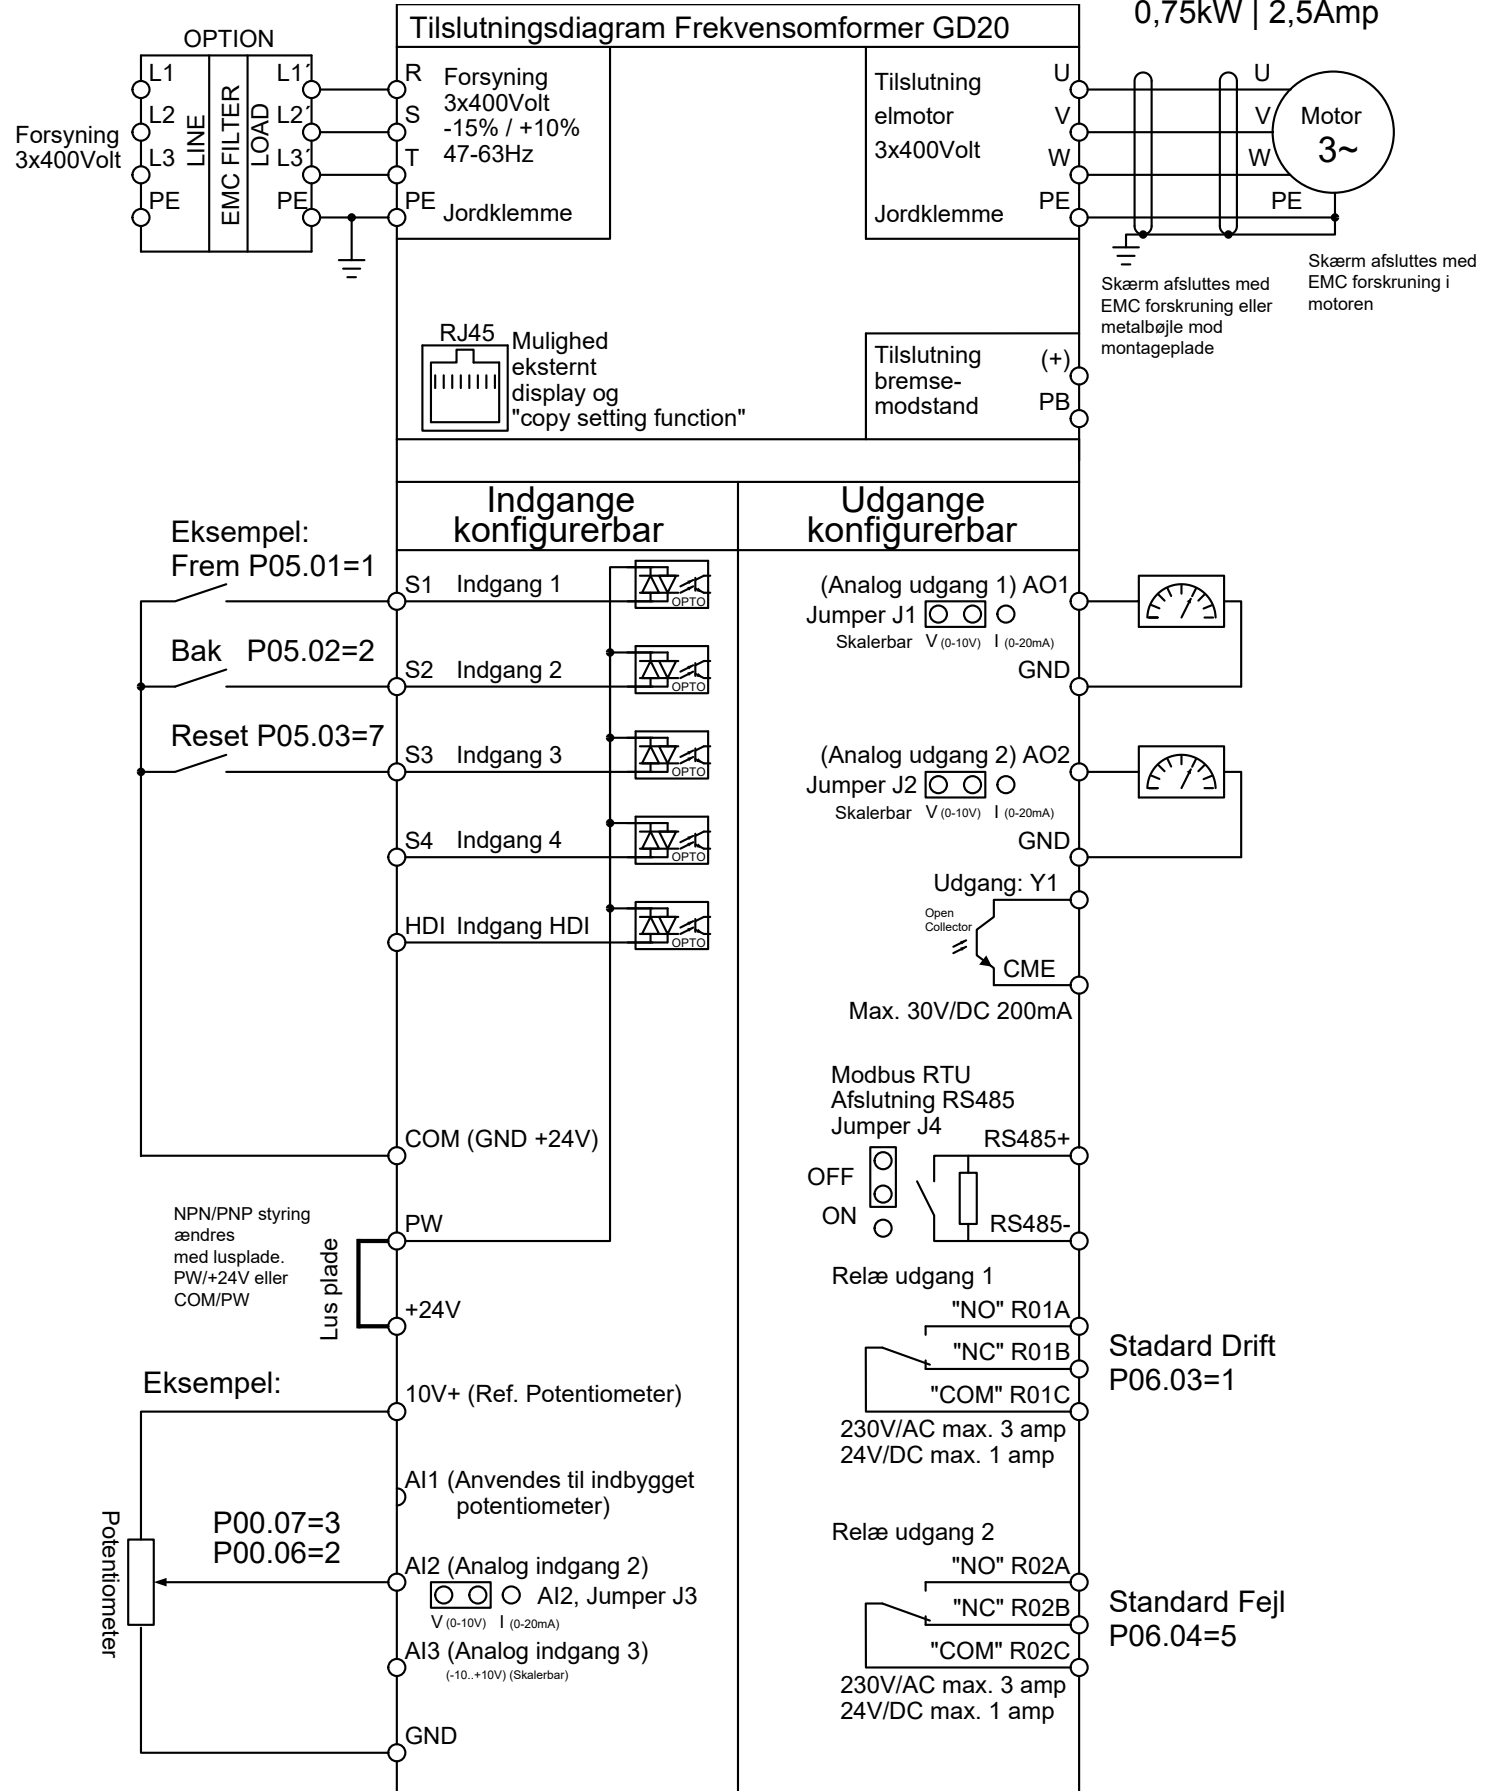

GD20-0R7G-4

Maksimal:
0,75kW | 2,5Amp

Sønderskovvej 9, Nordenskov
6800 Varde

E-mail: kontakt@elsag.dk

Telefon 75 29 87 90

Der tages forbehold for evt. ændringer.

Stand: 07.06.2018

Copyright © 2018 ELSAG.DK ApS. Alle rettigheder forbeholdt.