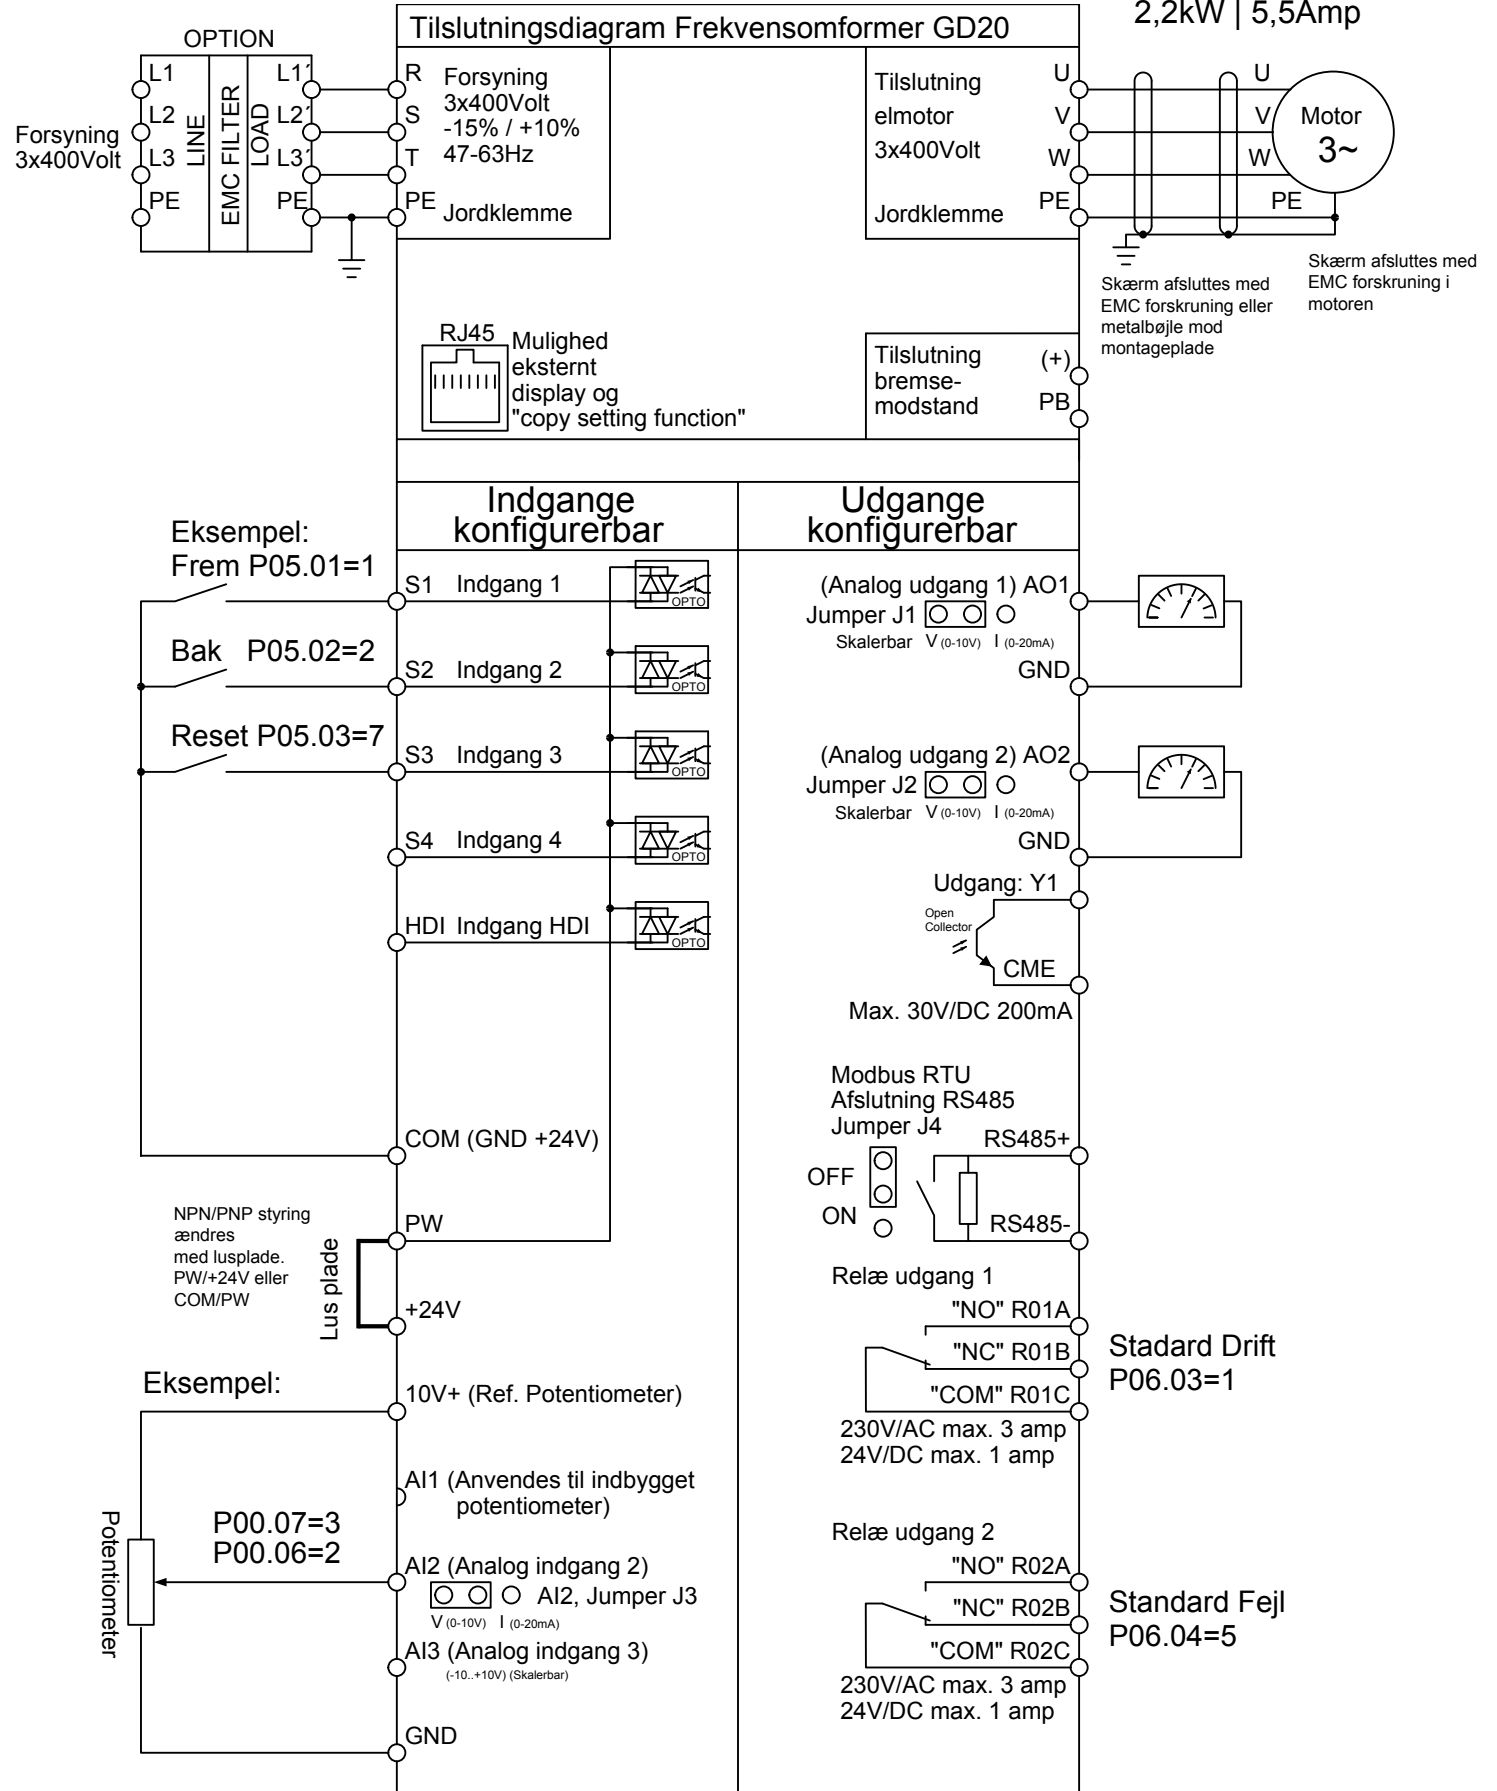

# GD20-2R2G-4

Maksimal:  
2,2kW | 5,5Amp

Sønderskovvej 9, Nordenskov  
6800 Varde

E-mail: kontakt@elsag.dk

Telefon 75 29 87 90

Der tages forbehold for evt. ændringer.

Stand: 07.06.2018

Copyright © 2018 ELSAG.DK ApS. Alle rettigheder forbeholdt.