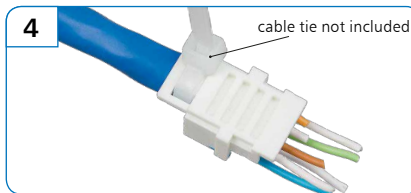

- **de** Kabelmontage T568A
- **en** Cable Termination T568A
- **fr** Installation d'un câble T568A