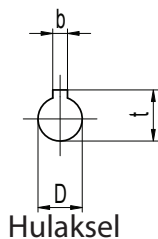

Snekkegear SB110

Flange