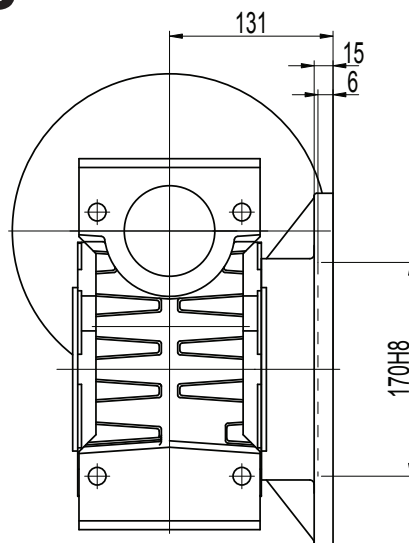

FA

Mål hulaksel mm

D H8	b	t
35	10	38,3
(42)	(12)	(45,3)

Vægt uden motor 35 kg

Der tages forbehold for evt. ændringer på målene.

ELSAG
Sønderskovvej 9, Nordenskov
6800 Varde

E-mail: kontakt@elsag.dk

Telefon 75 29 87 90

Bestil dit snekkegear online på www.elsag.dk