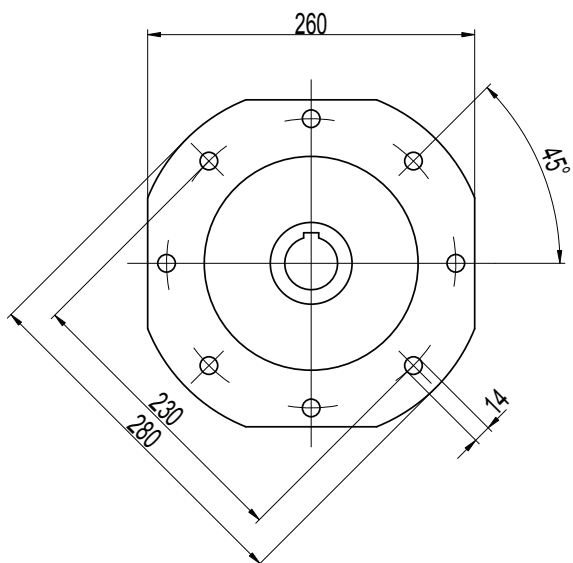

FA

Mål hulaksel mm

D H8	b	t
35	10	38,3
(42)	(12)	(45,3)

Vægt uden motor 35 kg

Der tages forbehold for evt. ændringer på målene.

ELSAG
Sønderskovvej 9, Nordenskov
6800 Varde

E-mail: kontakt@elsag.dk

Telefon 75 29 87 90

Bestil dit snekkegear online på www.elsag.dk