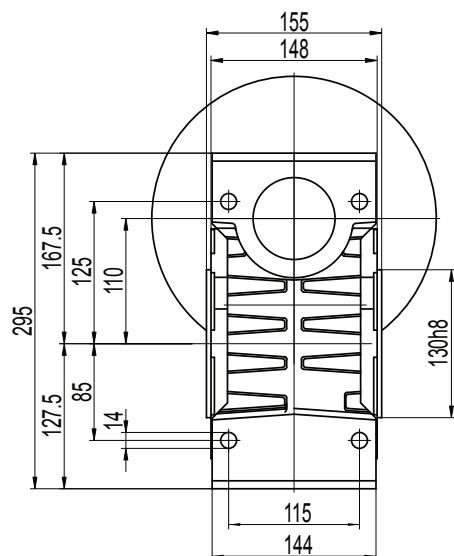

## Flange

FA

### Mål hulaksel mm

D H8	b	t
35	10	38,3
(42)	(12)	(45,3)

Vægt uden motor 35 kg

Der tages forbehold for evt. ændringer på målene.

**ELSAG**  
Sønderskovvej 9, Nordenskov  
6800 Varde

E-mail: kontakt@elsag.dk