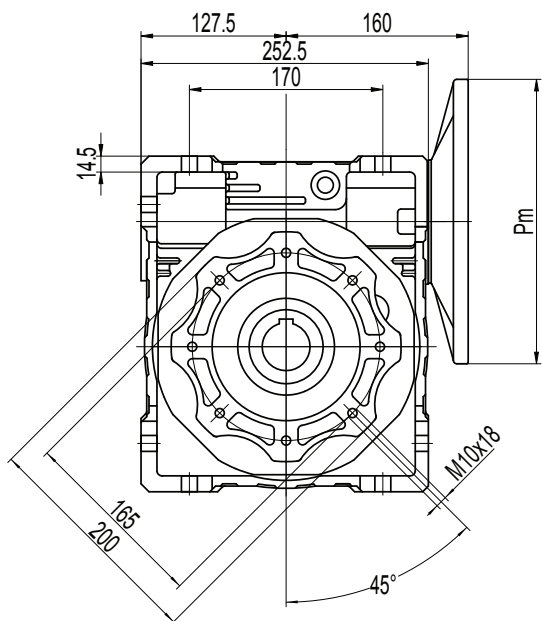

Snekkegear SB110

Flange